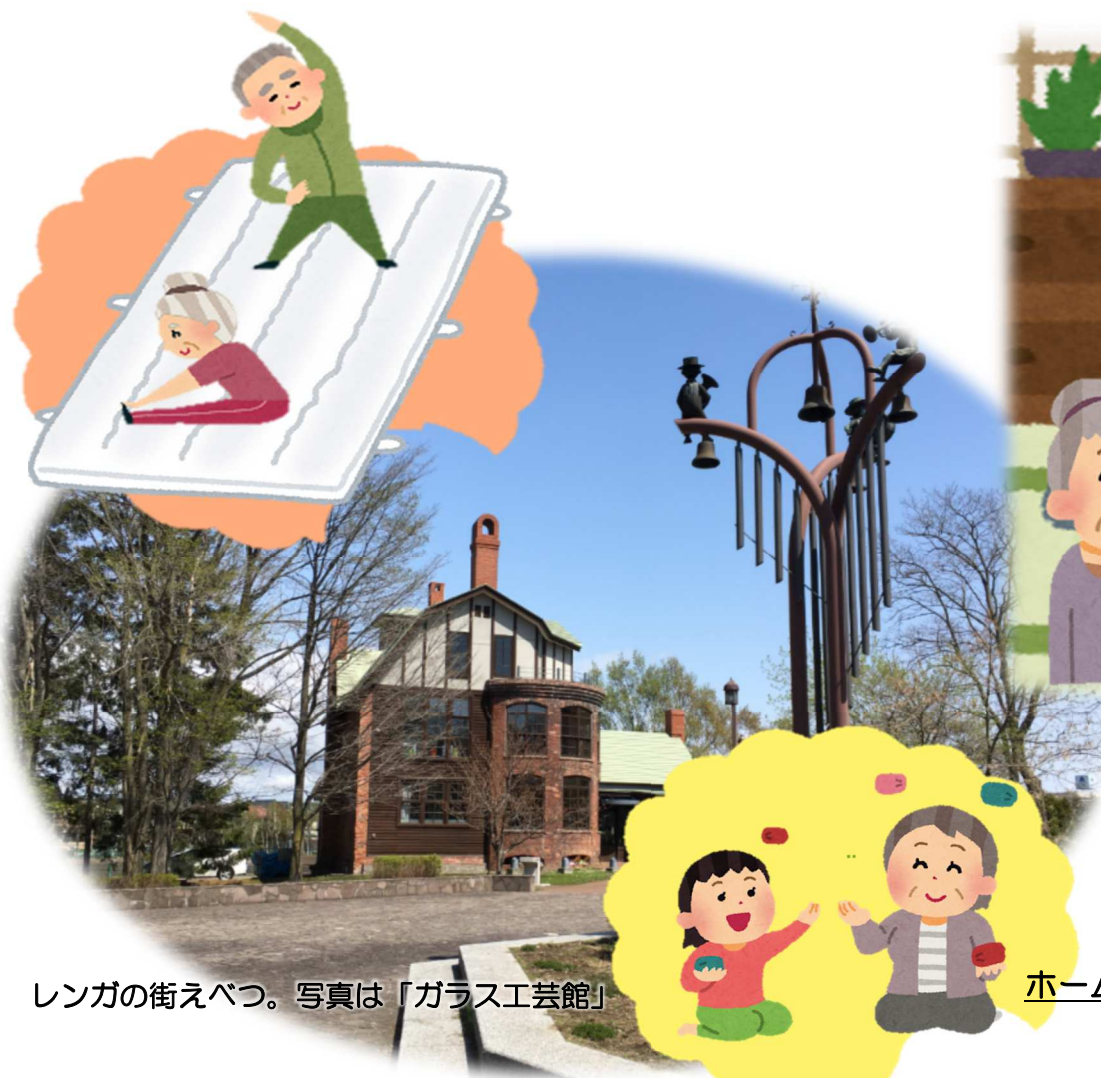

江別市生活支援体制整備事業

第1弾

江別市内「通いの場」情報

平成30年5月発行

社会福祉法人 江別市社会福祉協議会

レンガの街えべつ。写真は「ガラス工芸館」

ホームページでもご覧になれます

江別市社協